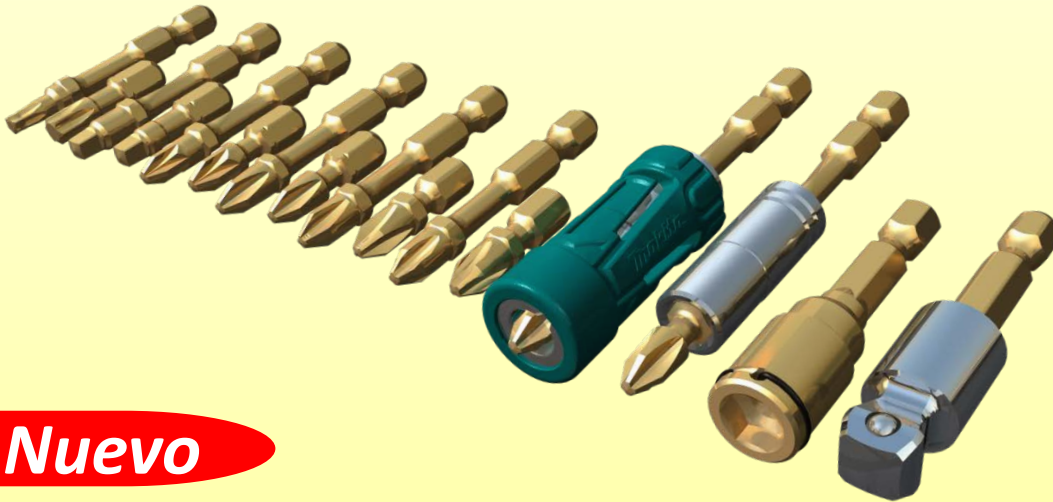

Impact GOLD

Xtreme Torsion Technology

10x
Life

15x
Life

Nuevo

Puntas de torsión profesionales Para un impacto profesional

15x
Longer Life

10x
Longer Life

Contiene:
Portapuntas Torsion 75mm
T15 – T20 – T25 – T30
Ph1 – Ph2 – Ph3
Pz1 – Pz2 – Pz3

B-28597
P.v.p 20,50€

Impact GOLD

Xtreme Torsion Technology

10x
Life

Gold Torsion

		Código	Tipo	Medida	Unds.	P.V.P
		B-28329	PH1	25mm	2	3.75
		B-28335	PH2	25mm	2	3.75
		B-28341	PH3	25mm	2	3.75
		B-28167	PH1	50mm	2	7.00
		B-28173	PH2	50mm	2	7.00
		B-28189	PH3	50mm	2	7.00
		B-28444	PZ1	25mm	2	3.75
		B-28450	PZ2	25mm	2	3.75
		B-28466	PZ3	25mm	2	3.75
		B-28276	PZ1	50mm	2	7.00
		B-28282	PZ2	50mm	2	7.00
		B-28298	PZ3	50mm	2	7.00
		B-28391	T10	25mm	2	3.75
		B-28400	T15	25mm	2	3.75
		B-28416	T20	25mm	2	3.75
		B-28422	T25	25mm	2	3.75
		B-28438	T30	25mm	2	3.75
		B-28226	T10	50mm	2	7.50
		B-28232	T15	50mm	2	7.50
		B-28248	T20	50mm	2	7.50
		B-28254	T25	50mm	2	7.50
		B-28260	T30	50mm	2	7.50